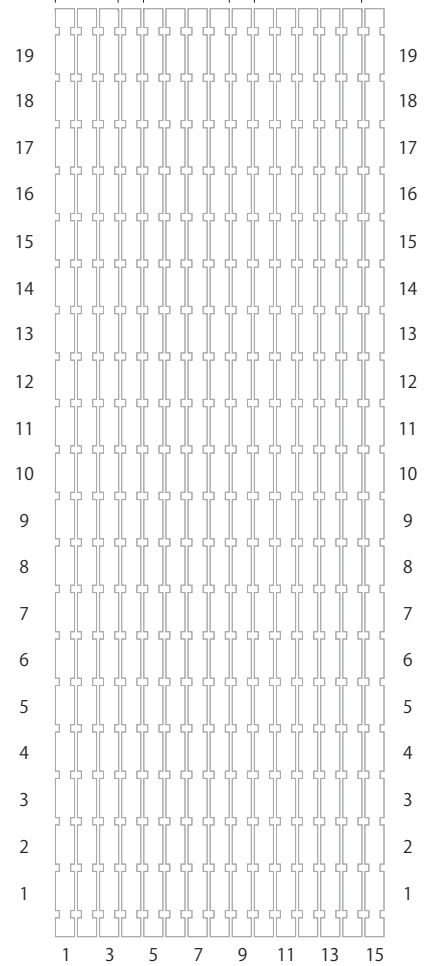

組手件 設計シート

-kudeju-

前面

手前 → 奥